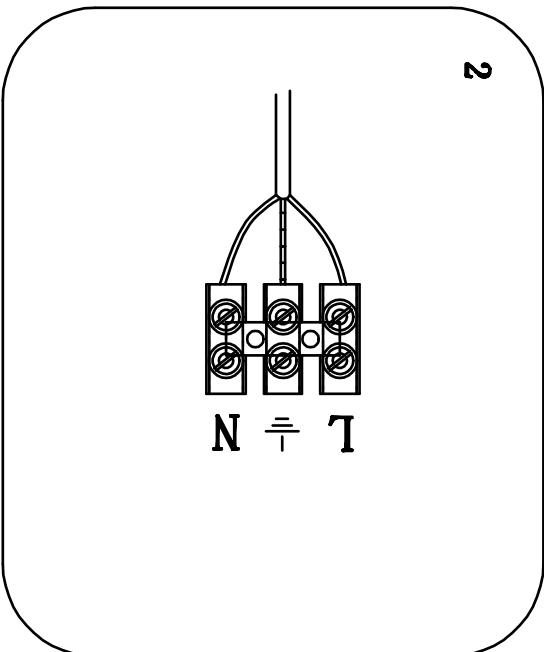

AZZARDO®

ACRYLIO WISZĄCA 70 CM LAMPA