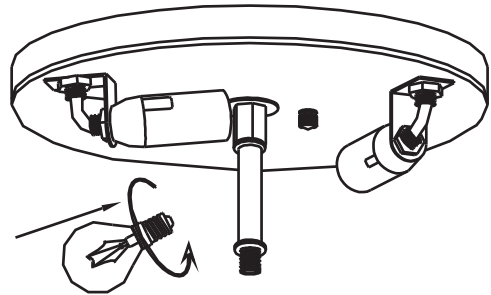

Model:MX6622/350

MNazwa:SUNDAY

AZzardo®

1

4

2

5

3