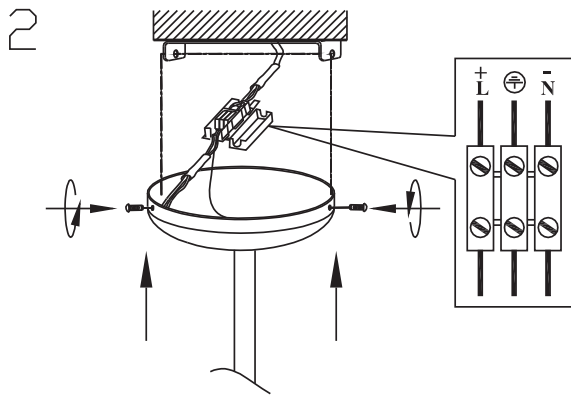

Model:MD6008/300

MNazwa:SWEET 30

**Azzardo**®

5