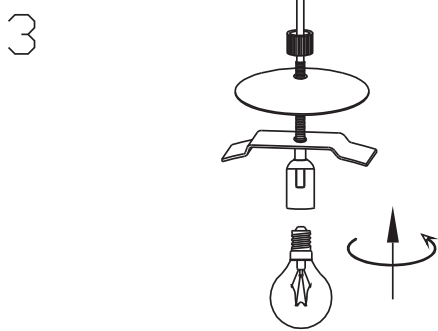

Model:MD6008/300

MNazwa:SWEET 30

**Azzardo**®

5