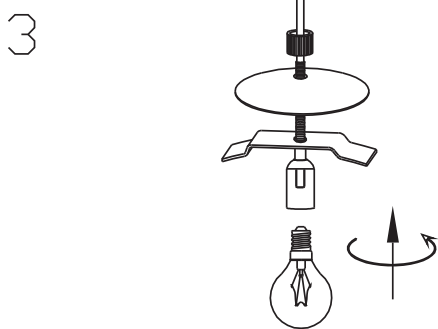

Model:MD6008/250

MNazwa:SWEET 25

Azzardo®

5