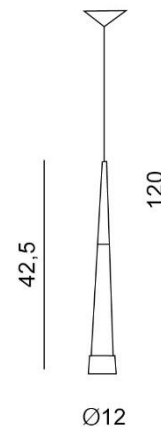

BRINA 1

RODZAJ / TYPE : WISZĄCA / PENDANT

ŹRÓDŁO ŚWIATŁA / SOURCE : LED 1 x 7W

Chrome	AZ0932	LP9003-1	5901238409328
Black	AZ0954	LP9003-4	5901238409540

PARAMETRY ŹRÓDŁA ŚWIATŁA / LIGHTING PARAMETERS:

BUDOWA / CONSTRUCTION :	ILOŚĆ / QUANTITY	MATERIAŁ / MATERIAL	KOLOR / COLOR
• konstrukcja / type	1	metal / akryl / metal / acryl	-
• klosz / shade	1	metal / akryl / metal / acryl	-
• podsufitka / ceiling base	1	metal / metal	-

WYMIARY / DIMENSION (cm) :	WYSOKOŚĆ / HEIGHT	ŚREDNICA / SZEROKOŚĆ DIAMETER / WIDTH	DŁUGOŚĆ / LENGTH
• lampa / lamp	120	12	-
• klosz / shade	42,5	5,5	-
• podsufitka / ceiling base	7	12	-
• regulacja wysokości / height adjustment	tak / yes	-	-

WYPOSAŻENIE / EQUIPMENT :	RODZAJ / TYPE	DŁUGOŚĆ / LENGHT	KOLOR / COLOR
• instrukcja montażu / instruction	w zestawie / included	-	-
• zestaw montażowy / mounting kit	w zestawie / included	-	-

OPAKOWANIE / PACKAGE (cm) :	KARTON 1 / BOX 1	KARTON 2 / BOX 2	KARTON 3 / BOX 3
• wysokość / height	15	-	-
• szerokość / width	59	-	-
• głębokość / depth	15	-	-
• waga brutto (kg) / gross weight	0,8	-	-
• waga netto (kg) / net weight	0,7	-	-