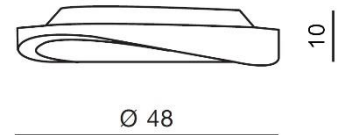

CIRCULO 48 TOP

RODZAJ / TYPE : PLAFON / TOP

ŹRÓDŁO ŚWIATŁA / SOURCE : 3 x E27 Max.60W

	Chrome	AZ0982	MX5657M	5901238409823
	White	AZ0983	MX5657M	5901238409830

PARAMETRY ŹRÓDŁA ŚWIATŁA / LIGHTING PARAMETERS:

BUDOWA / CONSTRUCTION :	ILOŚĆ / QUANTITY	MATERIAŁ / MATERIAL	KOLOR / COLOR
• konstrukcja / type	1	metal, szkło / metal ,glass	-
• klosz / shade	1	metal / szkło / metal / glass	-

WYMIARY / DIMENSION (cm) :	WYSOKOŚĆ / HEIGHT	ŚREDNICA / SZEROKOŚĆ DIAMETER / WIDTH	DŁUGOŚĆ / LENGTH
• lampa / lamp	10	48	-