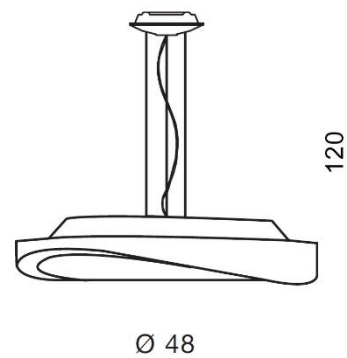

CIRCULO 48

RODZAJ / TYPE : WISZĄCA / PENDANT

ŹRÓDŁO ŚWIATŁA / SOURCE : 3 X E27 Max.60W

	Chrome	AZ0986	MD5657M	5901238409861
	White	AZ0987	MD5657M	5901238409878

PARAMETRY ŹRÓDŁA ŚWIATŁA / LIGHTING PARAMETERS:

WYMIARY / DIMENSION (cm) :	WYSOKOŚĆ / HEIGHT	ŚREDNICA / SZEROKOŚĆ DIAMETER / WIDTH	DŁUGOŚĆ / LENGTH
• lampa / lamp	120	48	-
• klosz / shade	9,5	48	-
• podsufitka / ceiling base	4	16	-
• regulacja wysokości / height adjustment	tak / yes	-	-