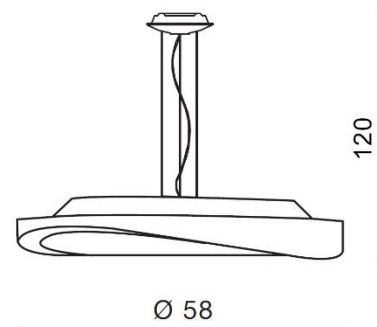

## CIRCULO 58

RODZAJ / TYPE : WISZĄCA / PENDANT

ŹRÓDŁO ŚWIATŁA / SOURCE : 4 X E27 Max. 60W

	Chrome	AZ0988	MD5657L	5901238409885
	White	AZ0989	MD5657L	5901238409892

### PARAMETRY ŹRÓDŁA ŚWIATŁA / LIGHTING PARAMETERS:

BUDOWA / CONSTRUCTION :	ILOŚĆ / QUANTITY	MATERIAŁ / MATERIAL	KOLOR / COLOR
• konstrukcja / type	1	metal / szkło / metal / glass	-
• klosz / shade	1	metal / szkło / metal / glass	-
• podsufitka / ceiling base	1	metal / metal	-

WYMIARY / DIMENSION (cm) :	WYSOKOŚĆ / HEIGHT	ŚREDNICA / SZEROKOŚĆ DIAMETER / WIDTH	DŁUGOŚĆ / LENGTH
• lampa / lamp	120	58	-
• klosz / shade	11	58	-
• podsufitka / ceiling base	5	16	-
• regulacja wysokości / height adjustment	tak / yes	-	-

WYPOSAŻENIE / EQUIPMENT :	RODZAJ / TYPE	DŁUGOŚĆ / LENGTH	KOLOR / COLOR
• instrukcja montażu / installation manual	w zestawie / included	-	-
• zestaw montażowy / mounting kit	w zestawie / included	-	-

OPAKOWANIE / PACKAGE (cm) :	KARTON 1 / BOX 1	KARTON 2 / BOX 2	KARTON 3 / BOX 3
• wysokość / height	26	-	-
• szerokość / width	61	-	-
• głębokość / depth	61	-	-
• waga brutto (kg) / gross weight	7,8	-	-
• waga netto (kg) / net weight	7,1	-	-