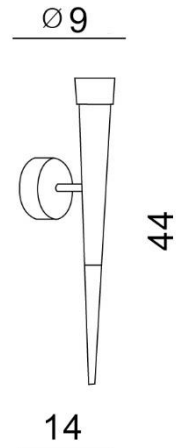

## BRINA WALL

RODZAJ / TYPE : KINKIET / WALL

ŹRÓDŁO ŚWIATŁA / SOURCE : LED 1 x 7W

	Chrome	AZ1009	LW9003-1 CH	5901238410096
	Black	AZ1010	LW9003-1 BK	5901238410102

### PARAMETRY ŹRÓDŁA ŚWIATŁA / LIGHTING PARAMETERS:

BUDOWA / CONSTRUCTION :	ILOŚĆ / QUANTITY	MATERIAŁ / MATERIAL	KOLOR / COLOR
<ul style="list-style-type: none"> <li>konstrukcja / type</li> </ul>	1	metal/szko / metal/glass	-
WYMIARY / DIMENSION (cm) :	WYSOKOŚĆ / HEIGHT	ŚREDNICA / SZEROKOŚĆ / DIAMETER / WIDTH	DŁUGOŚĆ / LENGTH
<ul style="list-style-type: none"> <li>lampa / lamp</li> </ul>	44	9	14
<ul style="list-style-type: none"> <li>klosz / shade</li> </ul>	-	5,5	-
WYPOSAŻENIE / EQUIPMENT :	RODZAJ / TYPE	DŁUGOŚĆ / LENGHT	KOLOR / COLOR
<ul style="list-style-type: none"> <li>instrukcja montażu / instruction</li> </ul>	w zestawie / included	-	-
<ul style="list-style-type: none"> <li>zestaw montażowy / mounting kit</li> </ul>	w zestawie / included	-	-
OPAKOWANIE / PACKAGE (cm) :	KARTON 1 / BOX 2	KARTON 2 / BOX 2	KARTON 3 / BOX 3
<ul style="list-style-type: none"> <li>wysokość / height</li> </ul>	17,5	-	-
<ul style="list-style-type: none"> <li>szerokość / width</li> </ul>	49	-	-
<ul style="list-style-type: none"> <li>głębokość / depth</li> </ul>	14	-	-
<ul style="list-style-type: none"> <li>waga brutto (kg) / gross weight</li> </ul>	0,8	-	-
<ul style="list-style-type: none"> <li>waga netto (kg) / net weight</li> </ul>	0,7	-	-