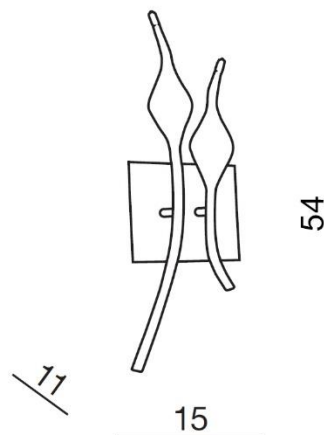

SNAKE WALL

RODZAJ / TYPE : KINKIET / WALL

ŹRÓDŁO ŚWIATŁA / SOURCE : 2 x G4 Max.20W

	Chrome	AZ0046	MB6219-2B	5901238400462
	White	AZ0047	MB6219-2B	5901238400479
	Black	AZ1018	MB6219-2B	5901238410188
	Gold	AZ2569	MB6219-2B	5901238425694

-

WYMIARY / DIMENSION (cm) :

WYSOKOŚĆ / HEIGHT

ŚREDNICA / SZEROKOŚĆ DIAMETER / WIDTH

DŁUGOŚĆ / LENGTH

- lampa / lamp

54

15

KARTON 3 / BOX 3

- wysokość / height

14

-

-

- szerokość / width

23

-

-

- głębokość / depth

58

-

-

- waga brutto (kg) / gross weight

1,6

-