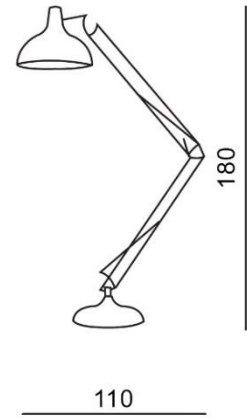

GUNNAR

RODZAJ / TYPE : STOJĄCA / FLOOR

ŹRÓDŁO ŚWIATŁA / SOURCE : 1 x E27 Max.50W

	Chrome	AZ1027	FL-12002	5901238410270
	White	AZ1026	FL-12002	5901238410263

PARAMETRY ŹRÓDŁA ŚWIATŁA / LIGHTING PARAMETERS:

BUDOWA / CONSTRUCTION :	ILOŚĆ / QUANTITY	MATERIAŁ / MATERIAL	KOLOR / COLOR
• konstrukcja / type	1	metal / metal	-
• klosz / shade	1	metal / metal	-
• podstawa / base	1	metal / metal	-

WYMIARY / DIMENSION (cm) :	WYSOKOŚĆ / HEIGHT	ŚREDNICA / SZEROKOŚĆ DIAMETER / WIDTH	DŁUGOŚĆ / LENGTH
• lampa / lamp	180	38	110
• klosz / shade	30	38	-
• podstawa / base	13	35	-
• regulacja wysokości / height adjustment	tak / yes	-	-
• kierunek źródła światła jest regulowany / direction of the light source is adjustable	tak / yes	-	-