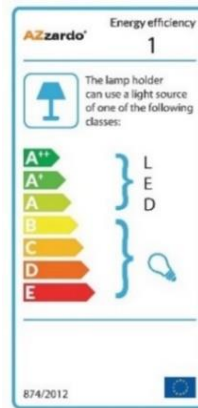

## FINN

RODZAJ / TYPE : STOJĄCA / FLOOR

ŹRÓDŁO ŚWIATŁA / SOURCE : 1 x E27 Max. 60W

	Copper/black	AZ3010	5901238430100
	Copper/grey	AZ3011	5901238430117
	Copper/white	AZ3009	5901238430094
	Black	AZ1039	5901238410393
	Grey	AZ2967	5901238429678
	White	AZ1037	5901238410379

### PARAMETRY ŹRÓDŁA ŚWIATŁA / LIGHTING PARAMETERS:

BUDOWA / CONSTRUCTION :	ILOŚĆ / QUANTITY	MATERIAŁ / MATERIAL	KOLOR / COLOR
• konstrukcja / type	1	metal / tkanina / metal / fabric	-
• shade / klosz	1	tkanina / fabric	-

WYMIARY / DIMENSION (cm) :	WYSOKOŚĆ / HEIGHT	ŚREDNICA / SZEROKOŚĆ DIAMETER / WIDTH	DŁUGOŚĆ / LENGTH
• lampa / lamp	146	52	52
• klosz / shade	22	45	-

WYPOSAŻENIE / EQUIPMENT :	RODZAJ / TYPE	DŁUGOŚĆ / LENGTH	KOLOR / COLOR
• przewód zasilający / power cord	w zestawie / included	190	-
• wyłącznik na przewodzie / switch on the wire	w zestawie / included	-	-
• wtyczka / plug	w zestawie / included	-	-
• instrukcja montażu / instruction	w zestawie / included	-	-