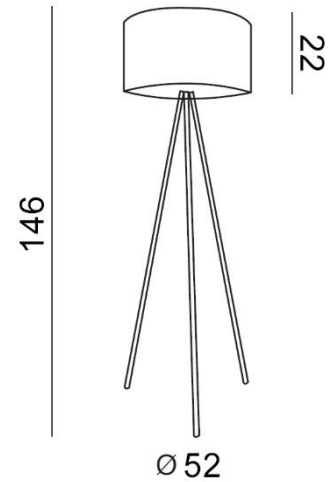

## FINN

RODZAJ / TYPE : STOJĄCA / FLOOR

ŹRÓDŁO ŚWIATŁA / SOURCE : 1 x E27 Max. 60W

	Copper/black	AZ3010	5901238430100
	Copper/grey	AZ3011	5901238430117
	Copper/white	AZ3009	5901238430094
	Black	AZ1039	5901238410393
	Grey	AZ2967	5901238429678
	White	AZ1037	5901238410379

WYMIARY / DIMENSION (cm) :	WYSOKOŚĆ / HEIGHT	ŚREDNICA / SZEROKOŚĆ DIAMETER / WIDTH	DŁUGOŚĆ / LENGTH
• lampa / lamp	146	52	52
• klosz / shade	22	45	-

WYPOSAŻENIE / EQUIPMENT :	RODZAJ / TYPE	DŁUGOŚĆ / LENGTH	KOLOR / COLOR
• przewód zasilający / power cord	w zestawie / included	190	-
• wyłącznik na przewodzie / switch on the wire	w zestawie / included	-	-
• wtyczka / plug	w zestawie / included	-	-
• instrukcja montażu / instruction	w zestawie / included	-	-

OPAKOWANIE / PACKAGE (cm) :	KARTON 1 / BOX 1	KARTON 2 / BOX 2	KARTON 3 / BOX 3
• wysokość / height	29	-	-
• szerokość / width	47	-	-
• głębokość / depth	47	-	-
• waga brutto (kg) / gross weight	3,2	-	-
• waga netto (kg) / net weight	2,9	-	-