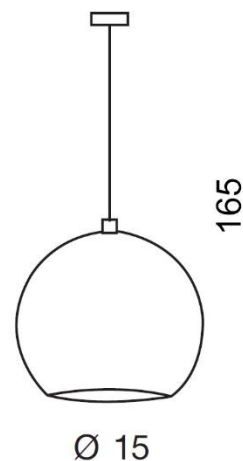

## NOA 1

RODZAJ / TYPE : WISZĄCA / PENDANT

ŹRÓDŁO ŚWIATŁA / SOURCE: E14 1xMax. 40W

	Black/Gold	AZ1033	PL-1020	5901238410331
	Chrome/White	AZ1045	PL-10200	5901238410454

### PARAMETRY ŹRÓDŁA ŚWIATŁA / LIGHTING PARAMETERS:

BUDOWA / CONSTRUCTION :	ILOŚĆ / QUANTITY	MATERIAŁ / MATERIAL	KOLOR / COLOR
• konstrukcja / type	1	metal / metal	-
• klosz / shade	1	metal / metal	-
• podsufitka / ceiling base	1	metal / metal	-

WYMIARY / DIMENSION (cm) :	WYSOKOŚĆ / HEIGHT	ŚREDNICA / SZEROKOŚĆ DIAMETER / WIDTH	DŁUGOŚĆ / LENGTH
• lampa / lamp	165	15	-
• klosz / shade	12	15	-
• podsufitka / ceiling base	2,5	12	-
• regulacja wysokości / height adjustment	tak / yes		

OPAKOWANIE / PACKAGE (cm) :	KARTON 1 / BOX 1	KARTON 2 / BOX 2	KARTON 3 / BOX 3
• wysokość / height	21	-	-
• szerokość / width	17	-	-
• głębokość / depth	17	-	-
• waga brutto (kg) / gross weight	0,8	-	-
• waga netto (kg) / net weight	0,7	-	-