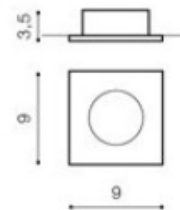

PARAMETRY ŹRÓDŁA ŚWIATŁA / LIGHTING PARAMETERS:

BUDOWA / CONSTRUCTION :	ILOŚĆ / QUANTITY	MATERIAŁ / MATERIAL	KOLOR / COLOR
• konstrukcja / type	1	aluminium / metal / aluminum / metal	-

WYMIARY / DIMENSION (cm) :	WYSOKOŚĆ / HEIGHT	ŚREDNICA / SZEROKOŚĆ DIAMETER / WIDTH	DŁUGOŚĆ / LENGTH
• lampa / lamp	3,5	9	9
• otwór montażowy / inlet opening	-	5,7	-

WYPOSAŻENIE / EQUIPMENT :	RODZAJ / TYPE	DŁUGOŚĆ / LENGTH	KOLOR / COLOR
• złącze GU10 / connector GU10	w zestawie / included	-	-
• instrukcja montażu / instruction	w zestawie / included	-	-

OPAKOWANIE / PACKAGE (cm) :	KARTON / BOX 1	KARTON / BOX 2	KARTON / BOX 3
• wysokość / height	5	-	-
• szerokość / width	10	-	-
• głębokość / depth	10	-	-
• waga brutto (kg) / gross weight	0,2	-	-
• waga netto (kg) / net weight	0,16	-	-