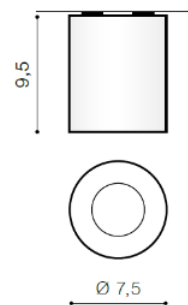

## BORIS

RODZAJ / TYPE : PLAFON / PLAFON

ŹRÓDŁO ŚWIATŁA / SOURCE : 1x GU10 Max 50W

	Aluminum	AZ1053	GM4108	5901238410539
	White	AZ1054	GM4108	5901238410546
	Black	AZ1110	GM4108	5901238411109

### PARAMETRY ŹRÓDŁA ŚWIATŁA / LIGHTING PARAMETERS:

BUDOWA / CONSTRUCTION :	ILOŚĆ / QUANTITY	MATERIAŁ / MATERIAL	KOLOR / COLOR
• konstrukcja / type	1	aluminium / aluminum	-

WYMIARY / DIMENSION (cm) :	WYSOKOŚĆ / HEIGHT	ŚREDNICA / SZEROKOŚĆ DIAMETER / WIDTH	DŁUGOŚĆ / LENGTH
• lampa / lamp	9,5	7,5	-

WYPOSAŻENIE / EQUIPMENT :	RODZAJ / TYPE	DŁUGOŚĆ / LENGTH	KOLOR / COLOR
• instrukcja montażu / instruction	w zestawie / included	-	-
• zestaw montażowy / mounting kit	w zestawie / included	-	-

OPAKOWANIE / PACKAGE (cm) :	KARTON / BOX 1	KARTON / BOX 2	KARTON / BOX 3
• wysokość / height	11	-	-
• szerokość / width	8	-	-
• głębokość / depth	8	-	-
• waga brutto (kg) / gross weight	0,30	-	-
• waga netto (kg) / net weight	0,25	-	-