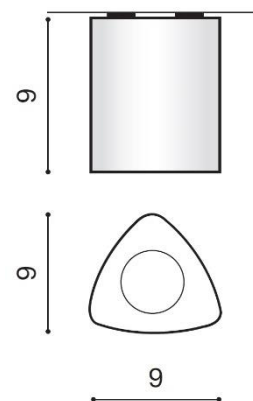

DARIO

RODZAJ / TYPE : PLAFON / TOP

ŹRÓDŁO ŚWIATŁA / SOURCE : GU10, 1x Max 50W

	Aluminum	AZ1055	GM4109	5901238410553
	White	AZ1056	GM4109	5901238410560
	Black	AZ1111	GM4109	5901238411116

PARAMETRY ŹRÓDŁA ŚWIATŁA / LIGHTING PARAMETERS:

WYMIARY / DIMENSION (cm) :

- lampa / lamp

WYSOKOŚĆ / HEIGHT

9

ŚREDNICA / SZEROKOŚĆ DIAMETER / WIDTH

9

DŁUGOŚĆ / LENGTH

9