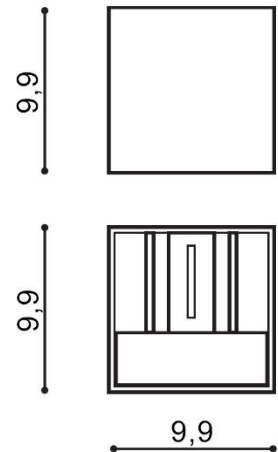

LETICIA

RODZAJ / TYPE : KINKIET / WALL

ŹRÓDŁO ŚWIATŁA / SOURCE : 1 x G9 Max.40W

	Aluminum	AZ1057	GM1111	5901238410577
	White	AZ0951	GM1111	5901238409519
	Anodised gold	AZ0952	GM1111	5901238409526
	Black	AZ2932	GM1111	5901238429326
	Black / gold	AZ2814	GM1111	5901238428145

WYMIARY / DIMENSION (cm) :	WYSOKOŚĆ / HEIGHT	ŚREDNICA / SZEROKOŚĆ DIAMETER / WIDTH	DŁUGOŚĆ / LENGTH
<ul style="list-style-type: none"> lampa / lamp 	9,9	9,9	9,9
<ul style="list-style-type: none"> kierunek źródła światła jest regulowany / direction of the light source is adjustable 	tak / yes	-	-

OPAKOWANIE / PACKAGE (cm) :	KARTON 1 / BOX 1	KARTON 2 / BOX 2	KARTON 3 / BOX 3
<ul style="list-style-type: none"> wysokość / height 	10,5	-	-
<ul style="list-style-type: none"> szerokość / width 	10,5	-	-
<ul style="list-style-type: none"> głębokość / depth 	10,5	-	-
<ul style="list-style-type: none"> waga brutto (kg) / gross weight 	0,5	-	-
<ul style="list-style-type: none"> waga netto (kg) / net weight 	0,45	-	-