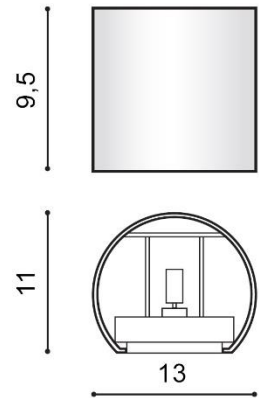

## LETICIA 2

RODZAJ / TYPE : KINKIET / WALL

ŹRÓDŁO ŚWIATŁA / SOURCE : 1x G9 Max. 40W

	Aluminum	AZ1059	GM1112	5901238410591
	Black	AZ2933		5901238429333
	Black/gold	AZ2815		5901238428152
	White	AZ1058	GM1112	5901238410584

WYMIARY / DIMENSION (cm) :	WYSOKOŚĆ / HEIGHT	ŚREDNICA / SZEROKOŚĆ DIAMETER / WIDTH	DŁUGOŚĆ / LENGTH
<ul style="list-style-type: none"> <li>lampa / lamp</li> </ul>	9,5	13	11
<ul style="list-style-type: none"> <li>kierunek źródła światła jest regulowany / direction of the light source is ajustable</li> </ul>	tak / yes	-	-

OPAKOWANIE / PACKAGE (cm) :	KARTON / BOX 1	KARTON / BOX 2	KARTON / BOX 3
<ul style="list-style-type: none"> <li>wysokość / height</li> </ul>	10,5	-	-
<ul style="list-style-type: none"> <li>szerokość / width</li> </ul>	13,5	-	-
<ul style="list-style-type: none"> <li>głębokość / depth</li> </ul>	12	-	-
<ul style="list-style-type: none"> <li>waga brutto (kg) / gross weight</li> </ul>	0,6	-	-
<ul style="list-style-type: none"> <li>waga netto (kg) / net weight</li> </ul>	0,5	-	-