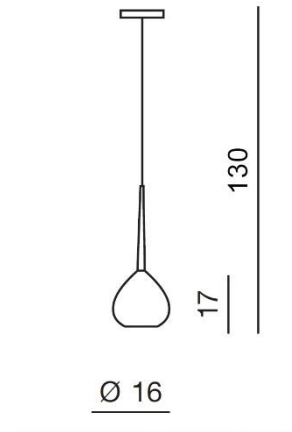

## AGA 1

RODZAJ / TYPE : WISZĄCA / PENDANT

ŹRÓDŁO ŚWIATŁA / SOURCE : E14 1x Max 40W

White/Black	AZ1062	MD1289-1	5901238410621
Black/Black	AZ1061	MD1289-1	5901238410614
Red/Black	AZ1063	MD1289-1	5901238410638

### PARAMETRY ŹRÓDŁA ŚWIATŁA / LIGHTING PARAMETERS:

BUDOWA / CONSTRUCTION :	ILOŚĆ / QUANTITY	MATERIAŁ / MATERIAL	KOLOR / COLOR
• konstrukcja / type	1	metal, szkło / metal, glass	-
• klosz / shade	1	szkło / glass	-
• podsufitka / ceiling base	1	metal / metal	-

WYMIARY / DIMENSION (cm) :	WYSOKOŚĆ / HEIGHT	ŚREDNICA / SZEROKOŚĆ DIAMETER / WIDTH	DŁUGOŚĆ / LENGTH
• lampa / lamp	130	16	-
• klosz / shade	17	16	-
• podsufitka / ceiling base	4	10	-
• regulacja wysokości / height adjustment	tak / yes		