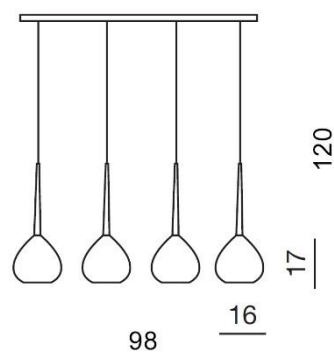

## AGA 4

RODZAJ / TYPE : WISZĄCA / PENDANT

ŹRÓDŁO ŚWIATŁA / SOURCE : 4 x E14 Max.40W

White/Black	AZ1068	MD1289-4	5901238410683
Black/Black	AZ1067	MD1289-4	5901238410676
Red/Black	AZ1069	MD1289-4	5901238410690

### PARAMETRY ŹRÓDŁA ŚWIATŁA / LIGHTING PARAMETERS:

BUDOWA / CONSTRUCTION :	ILOŚĆ / QUANTITY	MATERIAŁ / MATERIAL	KOLOR / COLOR
• konstrukcja / type	1	metal, szkło / metal, glass	-
• klosz / shade	4	szkło / glass	-
• podsufitka / ceiling base	1	metal / metal	-

WYMIARY / DIMENSION (cm) :	WYSOKOŚĆ / HEIGHT	ŚREDNICA / SZEROKOŚĆ DIAMETER / WIDTH	DŁUGOŚĆ / LENGTH
• lampa / lamp	120	98	16
• klosz / shade	17	16	-
• podsufitka / ceiling base	2,5	82	7
• regulacja wysokości / height adjustment	tak / yes	-	-

WYPOSAŻENIE / EQUIPMENT :	RODZAJ / TYPE	DŁUGOŚĆ / LENGTH	KOLOR / COLOR
• instrukcja montażu / installation manual	w zestawie / included	-	-
• zestaw montażowy / mounting kit	w zestawie / included	-	-

OPAKOWANIE / PACKAGE (cm) :	KARTON / BOX 1	KARTON / BOX 2	KARTON / BOX 3
• wysokość / height	36	-	-
• szerokość / width	20	-	-
• głębokość / depth	110	-	-
• waga brutto (kg) / gross weight	5,3	-	-
• waga netto (kg) / net weight	4,8	-	-