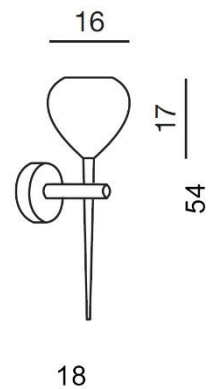

AGA wall

RODZAJ / TYPE : KINKIET / WALL

ŹRÓDŁO ŚWIATŁA / SOURCE : 1 x E14 Max.40W

White/Black	AZ1073	MB1289	5901238410737
Black/Black	AZ1074	MB1289	5901238410744
Red/Black	AZ1075	MB1289	5901238410751

PARAMETRY ŹRÓDŁA ŚWIATŁA / LIGHTING PARAMETERS:

BUDOWA / CONSTRUCTION :	ILOŚĆ / QUANTITY	MATERIAŁ / MATERIAL	KOLOR / COLOR
• konstrukcja / type	1	metal, szkło / metal, glass	-
• klosz / shade	1	szkło / glass	-

WYMIARY / DIMENSION (cm) :	WYSOKOŚĆ / HEIGHT	ŚREDNICA / SEROKOŚĆ DIAMETER / WIDTH	DŁUGOŚĆ / LENGTH
• lampa / lamp	54	16	18
• klosz / shade	17	16	-

WYPOSAŻENIE / EQUIPMENT :	RODZAJ / TYPE	DŁUGOŚĆ / LENGHT	KOLOR / COLOR
• instrukcja montażu / installation manual	w zestawie / included	-	-
• zestaw montażowy / mounting kit	w zestawie / included	-	-

OPAKOWANIE / PACKAGE (cm) :	KARTON / BOX 1	KARTON / BOX 2	KARTON / BOX 3
• -wysokość / height	27	-	-
• szerokość / width	27	-	-
• głębokość / depth	35	-	-
• waga brutto (kg) / gross weight	1,5	-	-
• waga netto (kg) / net weight	1,3	-	-