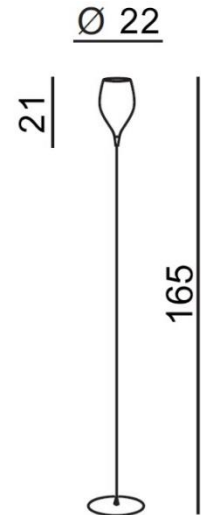

IZZA

RODZAJ / TYPE : STOJĄCA / FLOOR

ŹRÓDŁO ŚWIATŁA / SOURCE : 1 x E14 Max.40W

	Shiny White	AZ1077	MJ1288-1	5901238410775
	Shiny Black	AZ1076	MJ1288-1	5901238410768
	Amber	AZ1078	MJ1288-1	5901238410782
	Olive	AZ1079	MJ1288-1	5901238410799

PARAMETRY ŹRÓDŁA ŚWIATŁA / LIGHTING PARAMETERS:

BUDOWA / CONSTRUCTION :	ILOŚĆ / QUANTITY	MATERIAŁ / MATERIAL	KOLOR / COLOR
• konstrukcja / type	1	metal / szkło / metal / glass	-
• klosz / shade	1	szkło / glass	-
• podstawa / base	1	metal / metal	-

WYMIARY / DIMENSION (cm) :	WYSOKOŚĆ / HEIGHT	ŚREDNICA / SZEROKOŚĆ / DIAMETER / WIDTH	DŁUGOŚĆ / LENGTH
• lampa / lamp	165	22	-
• klosz / shade	21	13	-
• podstawa / base	1,5	22	-

WYPOSAŻENIE / EQUIPMENT :	RODZAJ / TYPE	DŁUGOŚĆ / LENGTH	KOLOR / COLOR
• przewód zasilający / power cord	w zestawie / included	200	-
• wyłącznik na przewodzie / switch on the wire	w zestawie / included	-	-
• instrukcja montażu / installation instruction	w zestawie / included	-	-