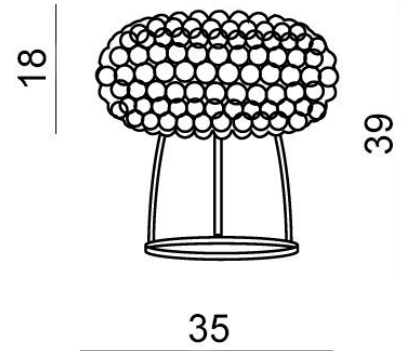

ACRYLIO TABLE

RODZAJ / TYPE : STOJĄCA / FLOOR

ŹRÓDŁO ŚWIATŁA / SOURCE : 1 x RS7
Max.100W

AZ1099	MA-026M (LT6012)	5901238410997
--------	---------------------	---------------

PARAMETRY ŹRÓDŁA ŚWIATŁA / LIGHTING PARAMETERS:

BUDOWA / CONSTRUCTION :	ILOŚĆ / QUANTITY	MATERIAŁ / MATERIAL	KOLOR / COLOR
• konstrukcja / type	1	metal / akryl / szkło / metal / acryl / glass	-
• klosz / shade	1	metal / akryl / szkło / metal / acryl / glass	-

WYMIARY / DIMENSION (cm) :	WYSOKOŚĆ / HEIGHT	ŚREDNICA / SZEROKOŚĆ / DIAMETER / WIDTH	DŁUGOŚĆ / LENGTH
• lampa / lamp	39	35	-
• klosz / shade	18	35	-
• podstawa / basic	2	22	-

WYPOSAŻENIE / EQUIPMENT :	RODZAJ / TYPE	DŁUGOŚĆ / LENGHT	KOLOR / COLOR
• przewód zasilający / power cord	w zestawie / included	1 x 120 cm	przezroczysty / transparent
• wyłącznik na przewodzie / switch on the wire	w zestawie / included	-	-
• instrukcja montażu / instruction	w zestawie / included	-	-
• osłona żarnika / cover filament	w zestawie / included	-	-
• zestaw montażowy / mounting kit	w zestawie / included	-	-

OPAKOWANIE / PACKAGE (cm) :	KARTON 1 / BOX 1	KARTON 2 / BOX 2	KARTON 3 / BOX 3
• wysokość / height	26	-	-
• szerokość / width	31	-	-
• głębokość / depth	31	-	-
• waga brutto (kg) / gross weight	3,9	-	-
• waga netto (kg) / net weight	3,5	-	-