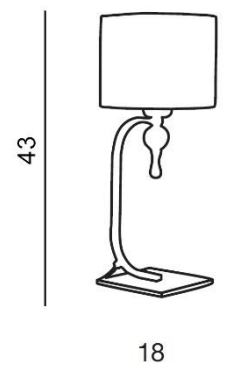

IMPRESS TABLE

RODZAJ / TYPE : STOŁOWA / TABLE

ŹRÓDŁO ŚWIATŁA / SOURCE : E27 x 1 Max.50W

	White	AZ1107	1976-1T	5901238411079
	Black	AZ0502	1976-1T	5901238405023
	Brown	AZ2903	1976-1T	5901238429036

PARAMETRY ŹRÓDŁA ŚWIATŁA / LIGHTING PARAMETERS:

WYMIARY / DIMENSION (cm) :	WYSOKOŚĆ / HEIGHT	ŚREDNICA / SZEROKOŚĆ DIAMETER / WIDTH	DŁUGOŚĆ / LENGTH
• lampa / lamp	43	18	-
• klosz / shade	14	18	-
• podstawa / basic	0,5	13	-

WYPOSAŻENIE / EQUIPMENT :	RODZAJ / TYPE	DŁUGOŚĆ / LENGTH	KOLOR / COLOR
• przewód zasilający / power cord	w zestawie / included	1 x 150 cm	przezroczysty / transparent
• wyłącznik na przewodzie / switch on the wire	w zestawie / included	-	-
• rękawiczka / glove	w zestawie / included	-	-
• instrukcja montażu / instruction	w zestawie / included	-	-

OPAKOWANIE / PACKAGE (cm) :	KARTON 1 / BOX 1	KARTON 2 / BOX 2	KARTON 3 / BOX 3
• wysokość / height	37		
• szerokość / width	22		
• głębokość / depth	19		
• waga brutto (kg) / gross weight	1,5		
• waga netto (kg) / net weight	1,3		