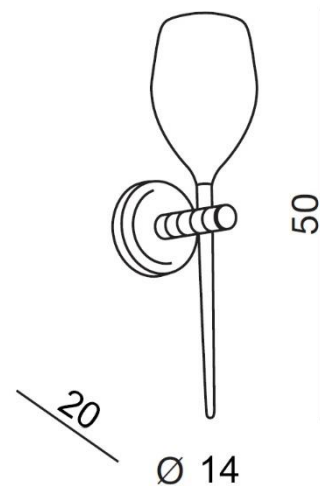

## IZZA WALL

RODZAJ / TYPE : KINKIET / WALL

ŹRÓDŁO ŚWIATŁA / SOURCE : G4 1xMax 40W

	Shiny White	<b>AZ0099</b>	MB1288-1	5901238400998
	Shiny Black	<b>AZ0098</b>	MB1288-1	5901238400981
	Amber	<b>AZ1219</b>	MB1288-1	5901238412199
	Olive	<b>AZ1226</b>	MB1288-1	5901238412267
	Smoky	<b>AZ2941</b>		5901238429418

### PARAMETRY ŹRÓDŁA ŚWIATŁA / LIGHTING PARAMETERS:

BUDOWA / CONSTRUCTION :	ILOŚĆ / QUANTITY	MATERIAŁ / MATERIAL	KOLOR / COLOR
• konstrukcja / type	1	metal, szkło / metal, glass	-
• shade / klosz	1	szkło / glass	-

WYMIARY / DIMENSION (cm) :	WYSOKOŚĆ / HEIGHT	ŚREDNICA / SZEROKOŚĆ / DIAMETER / WIDTH	DŁUGOŚĆ / LENGTH
• lampa / lamp	50	14	20
• klosz / shade	21	14	-

WYPOSAŻENIE / EQUIPMENT :	RODZAJ / TYPE	DŁUGOŚĆ / LENGTH	KOLOR / COLOR
• instrukcja montażu / installation instruction	w zestawie / included	-	-
• zestaw montażowy / mounting kit	w zestawie / included	-	-