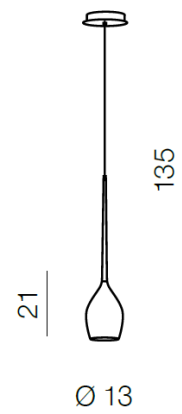

IZZA 1

RODZAJ / TYPE : WISZĄCA / PENDANT

ŹRÓDŁO ŚWIATŁA / SOURCE: E14 1xMax 50W

	Shiny White	AZ0131	MD1288A	5901238401315
	Shiny Black	AZ0130	MD1288A	5901238401308
	Amber	AZ1221	MD1288A	5901238412212
	Olive	AZ1220	MD1288A	5901238412205
	Smoky	AZ2936	MD1288A	5901238429364

PARAMETRY ŹRÓDŁA ŚWIATŁA / LIGHTING PARAMETERS:

BUDOWA / CONSTRUCTION :	ILOŚĆ / QUANTITY	MATERIAŁ / MATERIAL	KOLOR / COLOR
• konstrukcja / type	1	metal, szkło / metal, glass	-
• klosz / shade	1	szkło / glass	-
• podsufitka / headlinig	1	metal / metal	-

WYMIARY / DIMENSION (cm) :	WYSOKOŚĆ / HEIGHT	ŚREDNICA / SZEROKOŚĆ DIAMETER / WIDTH	DŁUGOŚĆ / LENGTH
• lampa / lamp	135	13	-
• klosz / shade	21	13	-
• podsufitka / headlinig	3,5	13	-
• regulacja wysokości / height adjustment	tak / yes	-	-

WYPOSAŻENIE / EQUIPMENT :	RODZAJ / TYPE	DŁUGOŚĆ / LENGHT	KOLOR / COLOR
• instrukcja montażu / instruction	w zestawie / included	-	-
• zestaw montażowy / mounting kit	w zestawie / included	-	-
OPAKOWANIE / PACKAGE (cm) :	KARTON 1 / BOX 1	KARTON 2 / BOX 2	KARTON 3 / BOX 3
• wysokość / height	20	-	-
• szerokość / width	43	-	-
• głębokość / depth	20	-	-
• waga brutto (kg) / gross weight	2	-	-
• waga netto (kg) / net weight	1,8	-	-