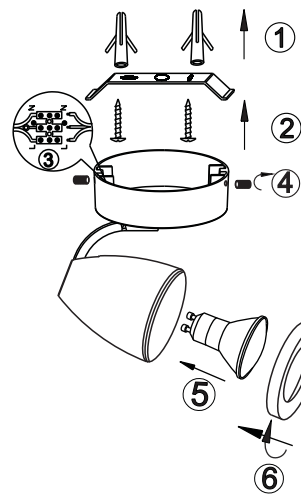

31811B4安装说明书 一张A4纸 单面印刷 每灯1PCS

Model: FH31811B4

Azzardo collezione

1、

2、

3、

4、