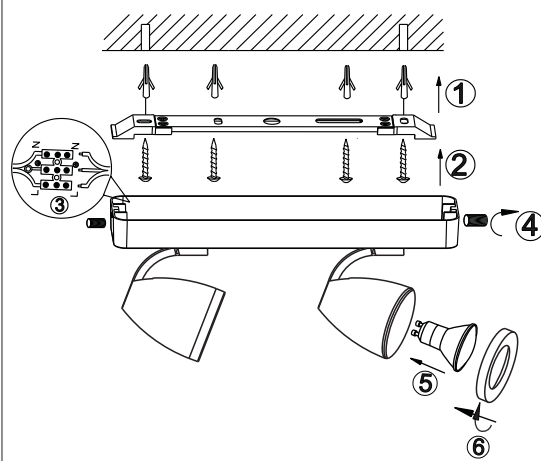

31812A12安装说明书 一张A4纸 单面印刷 每灯1PCS

Model: FH31812A12

Azzardo collezioni

1、

2、

3、

4、