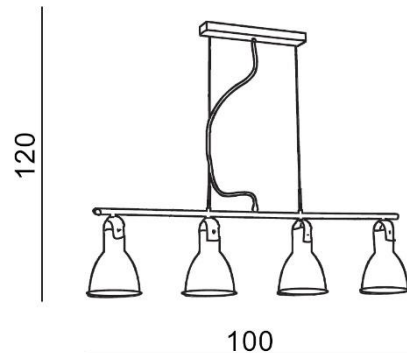

TORINO HOLDING S.A.
Strzeszyńska 33, 60-479 Poznań,
biuro@lampy.it www.azzardolighting.com

TESSIO 4

RODZAJ / TYPE : WISZĄCA / PENDANT

ŹRÓDŁO ŚWIATŁA / SOURCE : 4 x E14 Max. 60W

AZ1282	2653-4P	5901238412823
--------	---------	---------------

PARAMETRY ŹRÓDŁA ŚWIATŁA / LIGHTING PARAMETERS:

BUDOWA / CONSTRUCTION :	ILOŚĆ / QUANTITY	MATERIAŁ / MATERIAL	KOLOR / COLOR
• konstrukcja / type	1	metal / eko skóra / metal / eco leather	biały / brązowy / white / brown
• shade / klosz	4	metal / metal	biały / white
• podsufitka / ceiling base	1	metal / metal	biały / white

WYMIARY / DIMENSION (cm) :	WYSOKOŚĆ / HEIGHT	ŚREDNICA / SZEROKOŚĆ DIAMETER / WIDTH	DŁUGOŚĆ / LENGTH
• lampa / lamp	120	100	14
• klosz / shade	17	14	-
• podsufitka / ceiling base	2,5	32	6
• regulacja wysokości / height adjustment	tak / yes	-	-
• kierunek źródła światła jest regulowany / direction of the light source is adjustable	tak / yes	-	-

WYPOSAŻENIE / EQUIPMENT :	RODZAJ / TYPE	DŁUGOŚĆ / LENGTH	KOLOR / COLOR
• instrukcja montażu / instruction	w zestawie / included	-	-
• zestaw montażowy / mounting kit	w zestawie / included	-	-

OPAKOWANIE / PACKAGE (cm) :	KARTON 1 / BOX 1	KARTON 2 / BOX 2	KARTON 3 / BOX 3
• wysokość / height	22	-	-
• szerokość / width	17	-	-
• głębokość / depth	107	-	-
• waga brutto (kg) / gross weight	3,2	-	-
• waga netto (kg) / net weight	2,9	-	-