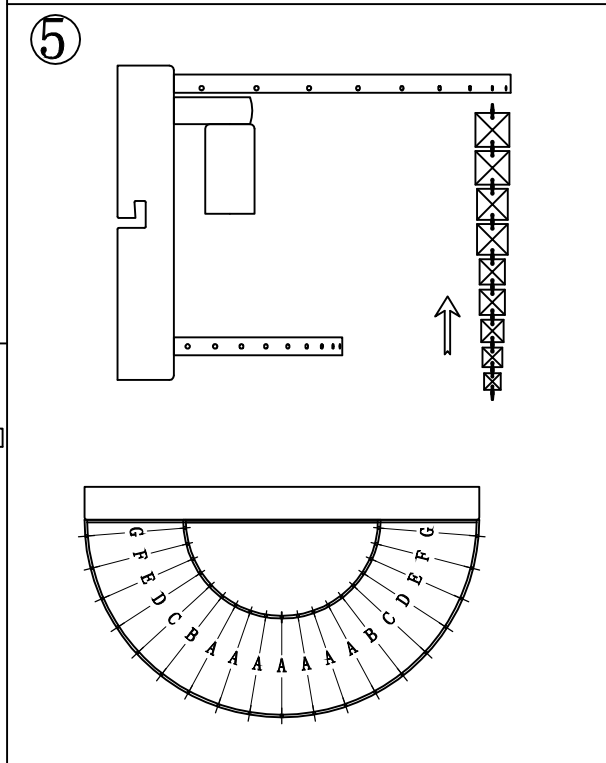

Model:5102-2W

NAME:

ARMANDO®

String

- A 7PCS
- B 2PCS
- C 2PCS
- D 2PCS
- E 2PCS
- F 2PCS
- G 2PCS