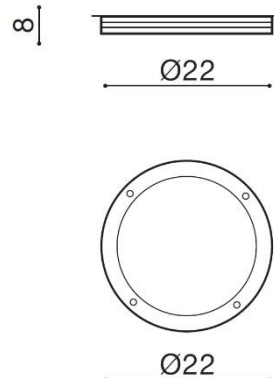

### PARAMETRY ŹRÓDŁA ŚWIATŁA / LIGHTING PARAMETERS:

BUDOWA / CONSTRUCTION :	ILOŚĆ / QUANTITY	MATERIAŁ / MATERIAL	KOLOR / COLOR
<ul style="list-style-type: none"> <li>konstrukcja / type</li> </ul>	1	plastik / aluminium / plastic / aluminum	ciemny szary / dark grey
WYMIARY / DIMENSION (cm) :	WYSOKOŚĆ / HEIGHT	ŚREDNICA / SZEROKOŚĆ DIAMETER / WIDTH	DŁUGOŚĆ / LENGTH
<ul style="list-style-type: none"> <li>lampa / lamp</li> </ul>	8	22	-
WYPOSAŻENIE / EQUIPMENT :	RODZAJ / TYPE	DŁUGOŚĆ / LENGTH	KOLOR / COLOR
<ul style="list-style-type: none"> <li>instrukcja montażu / instruction</li> </ul>	w zestawie / included	-	-
<ul style="list-style-type: none"> <li>zestaw montażowy / mounting kit</li> </ul>	w zestawie / included	-	-
OPAKOWANIE / PACKAGE (cm) :	KARTON 1 / BOX 1	KARTON 2 / BOX 2	KARTON 3 / BOX 3
<ul style="list-style-type: none"> <li>wysokość / height</li> </ul>	23	-	-
<ul style="list-style-type: none"> <li>szerokość / width</li> </ul>	23	-	-
<ul style="list-style-type: none"> <li>głębokość / depth</li> </ul>	8,5	-	-
<ul style="list-style-type: none"> <li>waga brutto (kg) / gross weight</li> </ul>	0,9	-	-
<ul style="list-style-type: none"> <li>waga netto (kg) / net weight</li> </ul>	0,8	-	-