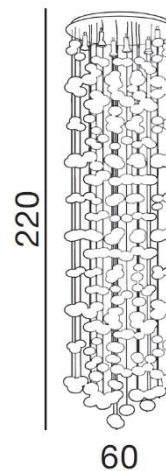

TORINO HOLDING S.A.
Strzeszyńska 33, 60-479 Poznań,
biuro@lampy.it www.azzardolighting.com

LUVIA 220 XXL

RODZAJ / TYPE : PLAFON / TOP

ŹRÓDŁO ŚWIATŁA / SOURCE : 10 x GU10
Max.50W only LED

AZ1296 2172-9P 5901238412960

PARAMETRY ŹRÓDŁA ŚWIATŁA / LIGHTING PARAMETERS:

BUDOWA / CONSTRUCTION :	ILOŚĆ / QUANTITY	MATERIAŁ / MATERIAL	KOLOR / COLOR
<ul style="list-style-type: none"> konstrukcja / type 	1	metal / szkło / metal / glass	chrom / chrome
<ul style="list-style-type: none"> podsufitka / ceiling base 			

WYMIARY / DIMENSION (cm) :	WYSOKOŚĆ / HEIGHT	ŚREDNICA / SZEROKOŚĆ DIAMETER / WIDTH	DŁUGOŚĆ / LENGTH
<ul style="list-style-type: none"> lampa / lamp 	220	60	-
<ul style="list-style-type: none"> podsufitka / ceiling base 	2,5	58	-