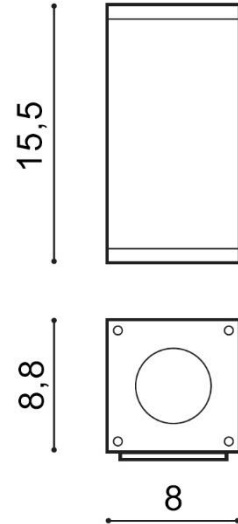

TORINO HOLDING S.A.
Strzeszyńska 33, 60-479 Poznań,
biuro@lampy.it www.azzardolighting.com

LIVIO 2

RODZAJ / TYPE : ZEWNĘTRZNA / OUTDOOR

ŹRÓDŁO ŚWIATŁA / SOURCE : 2x GU10 Max.50W

	Black	AZ0776	GM1101-2	5901238407768
	Bright Grey	AZ0888	GM1101-2	5901238408888
	Dark Grey	AZ1312	GM1101-2	5901238413127

PARAMETRY ŹRÓDŁA ŚWIATŁA / LIGHTING PARAMETERS:

BUDOWA / CONSTRUCTION :	ILOŚĆ / QUANTITY	MATERIAŁ / MATERIAL	KOLOR / COLOR
• konstrukcja / type	1	aluminium / aluminum	-

WYMIARY / DIMENSION (cm) :	WYSOKOŚĆ / HEIGHT	ŚREDNICA / SZEROKOŚĆ / DIAMETER / WIDTH	DŁUGOŚĆ / LENGTH
• lampa / lamp	15,5	8	8,8

WYPOSAŻENIE / EQUIPMENT :	RODZAJ / TYPE	DŁUGOŚĆ / LENGTH	KOLOR / COLOR
• instrukcja montażu / instruction	w zestawie / included	-	-
• zestaw montażowy / mounting kit	w zestawie / included	-	-

OPAKOWANIE / PACKAGE (cm) :	KARTON 1 / BOX 1	KARTON 2 / BOX 2	KARTON 3 / BOX 3
• wysokość / height	10	-	-
• szerokość / width	10	-	-
• głębokość / depth	16	-	-
• waga brutto (kg) / gross weight	1	-	-
• waga netto (kg) / net weight	0,9	-	-