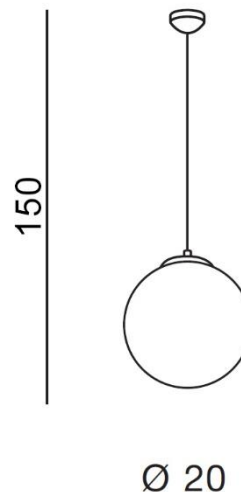

TORINO HOLDING S.A.
Strzeszyńska 33, 60-479 Poznań,
biuro@lampy.it www.azzardolighting.com

WHITE BALL 20

RODZAJ / TYPE : WISZĄCA / PENDANT

ŹRÓDŁO ŚWIATŁA / SOURCE : 1 x E27 Max. 40W

AZ1325 FLWB20 5901238413257

PARAMETRY ŹRÓDŁA ŚWIATŁA / LIGHTING PARAMETERS:

BUDOWA / CONSTRUCTION :	ILOŚĆ / QUANTITY	MATERIAŁ / MATERIAL	KOLOR / COLOR
• konstrukcja / type	1	metal/szko / metal/glass	biały/chrom / white/chrome
• shade / klosz	1	szko / glass	biały / white
• podsufitka / ceiling base	1	metal / metal	chrom / chrome

WYMIARY / DIMENSION (cm) :	WYSOKOŚĆ / HEIGHT	ŚREDNICA / SZEROKOŚĆ DIAMETER / WIDTH	DŁUGOŚĆ / LENGTH
• lampa / lamp	150	20	-
• klosz / shade	20	20	-
• podsufitka / ceiling base	5	10	-
• regulacja wysokości / height adjustment	tak / yes	-	-

OPAKOWANIE / PACKAGE (cm) :	KARTON 1 / BOX 1	KARTON 2 / BOX 2	KARTON 3 / BOX 3
• wysokość / height	28	-	-
• szerokość / width	26	-	-
• głębokość / depth	26	-	-
• waga brutto (kg) / gross weight	1,3	-	-
• waga netto (kg) / net weight	1,2	-	-