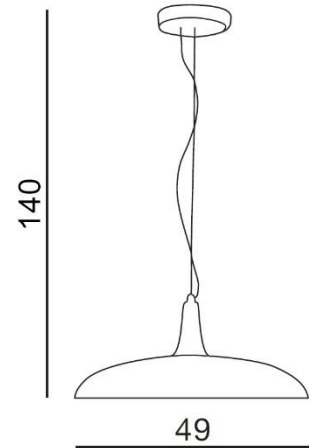

PERUGIA

RODZAJ / TYPE : WISZĄCA / PENDANT

ŹRÓDŁO ŚWIATŁA / SOURCE : 1 x E27 Max.60W

	Black	AZ1335	FLPE50-BK	5901238413356
	White	AZ1334	FLPE50-WH	5901238413349

PARAMETRY ŹRÓDŁA ŚWIATŁA / LIGHTING PARAMETERS:

WYMIARY / DIMENSION (cm) :	WYSOKOŚĆ / HEIGHT	ŚREDNICA / SZEROKOŚĆ DIAMETER / WIDTH	DŁUGOŚĆ / LENGTH
• lampa / lamp	140	49	-
• klosz / shade	13	49	-
• podsufitka / ceiling base	2,5	12	-
• regulacja wysokości / height adjustment	tak / yes	-	-