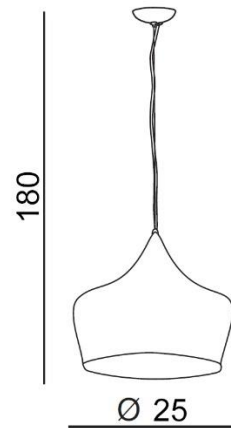

ORIENT

RODZAJ / TYPE : WISZĄCA / PENDANT

ŹRÓDŁO ŚWIATŁA / SOURCE : 1 x E27 Max. 60W

	White / gold	AZ1341	LP6008	5901238413417
--	--------------	--------	--------	---------------

PARAMETRY ŹRÓDŁA ŚWIATŁA / LIGHTING PARAMETERS:

BUDOWA / CONSTRUCTION :	ILOŚĆ / QUANTITY	MATERIAŁ / MATERIAL	KOLOR / COLOR
• konstrukcja / type	1	metal / metal	biały / złoty / white / gold
• klosz / shade	1	metal / metal	biały / złoty / white / gold
• podsufitka / ceiling base	1	metal / metal	biały / white
WYMIARY / DIMENSION (cm) :	WYSOKOŚĆ / HEIGHT	ŚREDNICA / SZEROKOŚĆ DIAMETER / WIDTH	DŁUGOŚĆ / LENGTH
• lampa / lamp	180	25	-
• klosz / shade	30	25	-
• podsufitka / ceiling base	5	10	-
• regulacja wysokości / height adjustment	tak / yes	-	-

WYPOSAŻENIE / EQUIPMENT :	RODZAJ / TYPE	DŁUGOŚĆ / LENGTH	KOLOR / COLOR
• instrukcja montażu / instruction	w zestawie / included	-	-
• zestaw montażowy / mounting kit	w zestawie / included	-	-
OPAKOWANIE / PACKAGE (cm) :	KARTON / BOX 1	KARTON / BOX 2	KARTON / BOX 3
• wysokość / height	39	-	-
• szerokość / width	32	-	-
• głębokość / depth	32	-	-
• waga brutto (kg) / gross weight	1,2	-	-
• waga netto (kg) / net weight	1	-	-