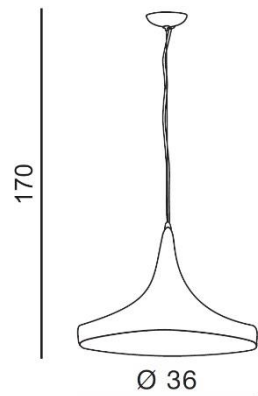

## CHINK

RODZAJ / TYPE : WISZĄCA / PENDANT

ŹRÓDŁO ŚWIATŁA / SOURCE : E27 1x Max. 40W

	Black/Gold	AZ1407	LP6002-L	5901238414070
	White/Gold	AZ1342	LP5069-L	5901238413424

### PARAMETRY ŹRÓDŁA ŚWIATŁA / LIGHTING PARAMETERS:

BUDOWA / CONSTRUCTION :	ILOŚĆ / QUANTITY	MATERIAŁ / MATERIAL	KOLOR / COLOR
• konstrukcja / type	1	metal / metal	-
• klosz / shade	1	metal / metal	-
• podsufitka / ceiling base	1	metal / metal	-

WYMIARY / DIMENSION (cm) :	WYSOKOŚĆ / HEIGHT	ŚREDNICA / SZEROKOŚĆ DIAMETER / WIDTH	DŁUGOŚĆ / LENGTH
• lampa / lamp	170	36	-
• klosz / shade	18	36	-
• podsufitka / ceiling base	4,5	10	-
• regulacja wysokości / height adjustment	tak / yes	-	-