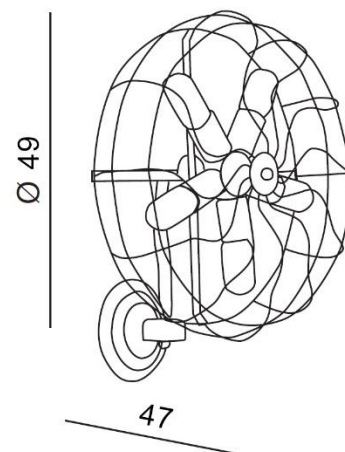

TORINO HOLDING S.A.
Strzeszyńska 33, 60-479 Poznań,
biuro@lampy.it www.azzardolighting.com

FAN WALL

RODZAJ / TYPE : KINKIET / WALL

ŹRÓDŁO ŚWIATŁA / SOURCE : 5 x E27 Max.60W

AZ1349	FLMD01	5901238413493
--------	--------	---------------

PARAMETRY ŹRÓDŁA ŚWIATŁA / LIGHTING PARAMETERS:

BUDOWA / CONSTRUCTION :	ILOŚĆ / QUANTITY	MATERIAŁ / MATERIAL	KOLOR / COLOR
• konstrukcja / type	1	metal / metal	czarny / black

WYMIARY / DIMENSION (cm) :	WYSOKOŚĆ / HEIGHT	ŚREDNICA / SZEROKOŚĆ / DIAMETER / WIDTH	DŁUGOŚĆ / LENGTH
• lampa / lamp	49	47	30
• klosz / shade	47	47	14
• rozeta / rosette	3	15	-

WYPOSAŻENIE / EQUIPMENT :	RODZAJ / TYPE	DŁUGOŚĆ / LENGTH	KOLOR / COLOR
• instrukcja montażu / instruction	w zestawie / included		
• zestaw montażowy / mounting kit	w zestawie / included		

OPAKOWANIE / PACKAGE (cm) :	KARTON 1 / BOX 1	KARTON 2 / BOX 2	KARTON 3 / BOX 3
• wysokość / height	29	-	-
• szerokość / width	51	-	-
• głębokość / depth	49	-	-
• waga brutto (kg) / gross weight	3,4	-	-
• waga netto (kg) / net weight	3	-	-