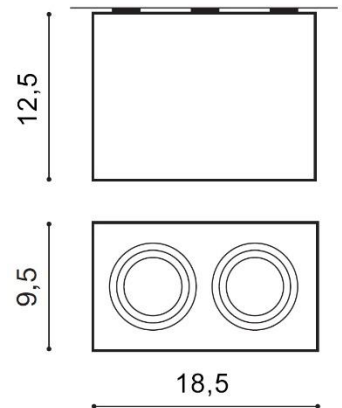

ELOY 2

RODZAJ / TYPE : PLAFON / TOP

ŹRÓDŁO ŚWIATŁA / SOURCE : GU10 x 2 Max 50W

	Aluminium	AZ1352	GM204	5901238413523
	Black / Aluminium	AZ1355	GM204	5901238413554
	White	AZ1353	GM204	5901238413530
	White / Aluminium	AZ1354	GM204	5901238413547
	Black	AZ2138	GM204	5901238421382

-

WYMIARY / DIMENSION (cm) :

WYSOKOŚĆ / HEIGHT

ŚREDNICA / SZEROKOŚĆ DIAMETER / WIDTH

DŁUGOŚĆ / LENGTH

• lampa / lamp

12,5

18,5

-

OPAKOWANIE / PACKAGE (cm) :

KARTON / BOX 1

KARTON / BOX 2

KARTON / BOX 3

• wysokość / height

14,5

-

-

• szerokość / width

19,5

-

-

• głębokość / depth

10,5

-