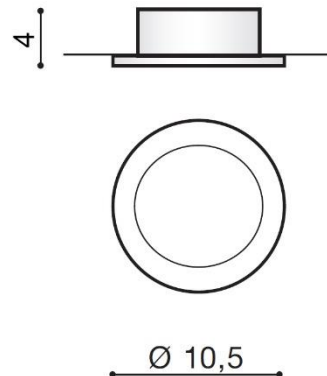

IBIZA

RODZAJ / TYPE : WPUST / INPUT

ŹRÓDŁO ŚWIATŁA / SOURCE : 1x GU10 Max.50W

	White / Black	AZ1361	5901238413615
	Black / Gold	AZ2804	5901238428046
	White / White	AZ2803	5901238428039
	Black / Black	AZ3532	5901238435327

PARAMETRY ŹRÓDŁA ŚWIATŁA / LIGHTING PARAMETERS:

BUDOWA / CONSTRUCTION :	ILOŚĆ / QUANTITY	MATERIAŁ / MATERIAL	KOLOR / COLOR
• konstrukcja / type	1	aluminium / aluminum	-

WYMIARY / DIMENSION (cm) :	WYSOKOŚĆ / HEIGHT	ŚREDNICA / SZEROKOŚĆ DIAMETER / WIDTH	DŁUGOŚĆ / LENGTH
• lampa / lamp	4	10,5	-
• otwór montażowy / inlet opening	-	10	-
• kierunek źródła światła jest regulowany / direction of the light source is adjustable	tak / yes	-	-

WYPOSAŻENIE / EQUIPMENT :	RODZAJ / TYPE	DŁUGOŚĆ / LENGTH	KOLOR / COLOR
• złącze GU10 / connector GU 10	w zestawie / included	-	-
• instrukcja montażu / instruction	w zestawie / included	-	-
• zestaw montażowy / mounting kit	w zestawie / included	-	-

OPAKOWANIE / PACKAGE (cm) :	KARTON / BOX 1	KARTON / BOX 2	KARTON / BOX 3
• wysokość / height	6,5	-	-
• szerokość / width	11,5	-	-
• głębokość / depth	10,5	-	-
• waga brutto (kg) / gross weight	0,2	-	-
• waga netto (kg) / net weight	0,16	-	-