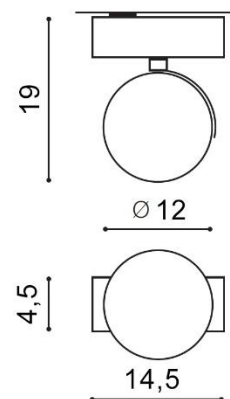

JERRY 1 230V

RODZAJ / TYPE : PLAFON / PLAFON

ŹRÓDŁO ŚWIATŁA / SOURCE : 1 x ES111 Max. 50W or
ADAP111 + GU10 Max. 40W

	White	AZ1366	GM4113	5901238413660
	Black	AZ1367	GM4113	5901238413677

PARAMETRY ŹRÓDŁA ŚWIATŁA / LIGHTING PARAMETERS:

BUDOWA / CONSTRUCTION :	ILOŚĆ / QUANTITY	MATERIAŁ / MATERIAL	KOLOR / COLOR
• konstrukcja / type	1	aluminium / aluminum	-
• klosz / shade	1	aluminium / aluminum	-
• podsufitka / ceiling base	1	aluminium / aluminum	-

WYMIARY / DIMENSION (cm) :	WYSOKOŚĆ / HEIGHT	ŚREDNICA / SZEROKOŚĆ DIAMETER / WIDTH	DŁUGOŚĆ / LENGTH
• lampa / lamp	19	14,5	6
• klosz / shade	-	12	-
• podsufitka / ceiling base	4,5	14,5	6
• kierunek źródła światła jest regulowany / direction of the light source is adjustable	Tak / yes	-	-

WYPOSAŻENIE / EQUIPMENT :	RODZAJ / TYPE	DŁUGOŚĆ / LENGTH	KOLOR / COLOR
• złącze GU10 / connector GU10	w zestawie / included	-	-
• instrukcja montażu / instruction	w zestawie / included	-	-
• zestaw montażowy / mounting kit	w zestawie / included	-	-

OPAKOWANIE / PACKAGE (cm) :	KARTON / BOX 1	KARTON / BOX 2	KARTON / BOX 3
• wysokość / height	19,5	-	-
• szerokość / width	15	-	-
• głębokość / depth	7	-	-
• waga brutto (kg) / gross weight	0,5	-	-
• waga netto (kg) / net weight	0,45	-	-

Powyższe dane mają jedynie charakter informacyjny. Rzeczywiste dane mogą się nieznacznie różnić ze względu na proces produkcyjny. TORINO HOLDING zastrzega sobie prawo do zmiany przedstawianych materiałów i parametrów technicznych produktów bez wcześniejszego powiadomienia.