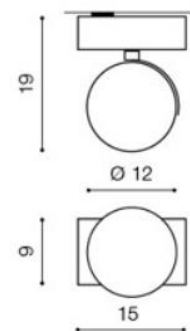

MAX 1 12V

RODZAJ / TYPE : PLAFON / PLAFON

ŹRÓDŁO ŚWIATŁA / SOURCE : QR111 Max. 50W

	White / Black	AZ1372	GM4114-12V	5901238413721

PARAMETRY ŹRÓDŁA ŚWIATŁA / LIGHTING PARAMETERS:

BUDOWA / CONSTRUCTION :	ILOŚĆ / QUANTITY	MATERIAŁ / MATERIAL	KOLOR / COLOR
• konstrukcja / type	1	aluminium / aluminium	czarny / biały / black / white
• klosz / shade	1	aluminium / aluminium	biały / white
• podsufitka / ceiling base	1	aluminium / aluminium	czarny / biały / black / white

WYMIARY / DIMENSION (cm) :	WYSOKOŚĆ / HEIGHT	ŚREDNICA / SZEROKOŚĆ DIAMETER / WIDTH	DŁUGOŚĆ / LENGTH
• lampa / lamp	19	15	9
• klosz / shade	-	12	-
• podsufitka / ceiling base	4,5	15	9
• kierunek źródła światła jest regulowany / direction of the light source is ajustable	tak / yes	-	-

WYPOSAŻENIE / EQUIPMENT :	RODZAJ / TYPE	DŁUGOŚĆ / LENGTH	KOLOR / COLOR
• instrukcja montażu / instruction	w zestawie / included	-	-
• zestaw montażowy / mounting kit	w zestawie / included	-	-

OPAKOWANIE / PACKAGE (cm) :	KARTON / BOX 1	KARTON / BOX 2	KARTON / BOX 3
• wysokość / height	19,5	-	-
• szerokość / width	16	-	-
• głębokość / depth	9,5	-	-
• waga brutto (kg) / gross weight	0,85	-	-
• waga netto (kg) / net weight	0,75	-	-

Powyższe dane mają jedynie charakter informacyjny. Rzeczywiste dane mogą się nieznacznie różnić ze względu na proces produkcyjny. TORINO HOLDING zastrzega sobie prawo do zmiany przedstawianych materiałów i parametrów technicznych produktów bez wcześniejszego powiadomienia.

Aktualizacja: 26.10.2020