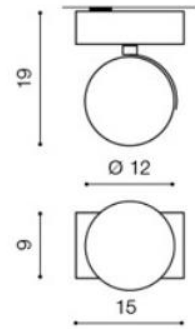

MAX 1 230 V

RODZAJ / TYPE : PLAFON / PLAFON

ŹRÓDŁO ŚWIATŁA / SOURCE : ES111 Max. 50W or ADAP111
+ GU10 Max.40W

White / Black	AZ1373	GM4114	5901238413738
---------------	--------	--------	---------------

PARAMETRY ŹRÓDŁA ŚWIATŁA / LIGHTING PARAMETERS:

WYMIARY / DIMENSION (cm) :	WYSOKOŚĆ / HEIGHT	ŚREDNICA / SZEROKOŚĆ DIAMETER / WIDTH	DŁUGOŚĆ / LENGTH
• lampa / lamp	19	15	9
• klosz / shade	-	12	-
• podsufitka / ceiling base	4,5	15	9
• kierunek źródła światła jest regulowany / direction of the light source is ajustable	tak / yes	-	-

WYPOSAŻENIE / EQUIPMENT :	RODZAJ / TYPE	DŁUGOŚĆ / LENGTH	KOLOR / COLOR
• instrukcja montażu / instruction	w zestawie / included	-	-
• zestaw montażowy / mounting kit	w zestawie / included	-	-

OPAKOWANIE / PACKAGE (cm) :	KARTON / BOX 1	KARTON / BOX 2	KARTON / BOX 3
• wysokość / height	19,5	-	-
• szerokość / width	16	-	-
• głębokość / depth	9,5	-	-
• waga brutto (kg) / gross weight	0,75	-	-
• waga netto (kg) / net weight	0,65	-	-