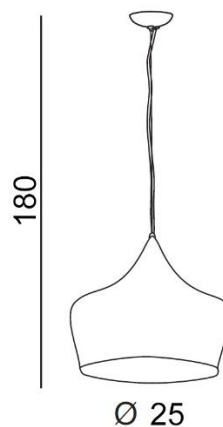

TORINO HOLDING S.A.
Strzeszyńska 33, 60-479 Poznań,
biuro@lampy.it www.azzardolighting.com

ORIENT

RODZAJ / TYPE : WISZĄCA / PENDANT

ŹRÓDŁO ŚWIATŁA / SOURCE : 1 x E27 Max. 60W

	Black / gold	AZ1406	LP6008	5901238414063
--	--------------	--------	--------	---------------

PARAMETRY ŹRÓDŁA ŚWIATŁA / LIGHTING PARAMETERS:

BUDOWA / CONSTRUCTION :	ILOŚĆ / QUANTITY	MATERIAŁ / MATERIAL	KOLOR / COLOR
• konstrukcja / type	1	metal / metal	czarny / złoty / black / gold
• klosz / shade	1	metal / metal	czarny / złoty / black / gold
• podsufitka / ceiling base	1	metal / metal	czarny / black
WYMIARY / DIMENSION (cm) :	WYSOKOŚĆ / HEIGHT	ŚREDNICA / SZEROKOŚĆ / DIAMETER / WIDTH	DŁUGOŚĆ / LENGTH
• lampa / lamp	180	25	-
• klosz / shade	30	25	-
• podsufitka / ceiling base	5	10	-
• regulacja wysokości / height adjustment	tak / yes	-	-

WYPOSAŻENIE / EQUIPMENT :	RODZAJ / TYPE	DŁUGOŚĆ / LENGTH	KOLOR / COLOR
• instrukcja montażu / instruction	w zestawie / included	-	-
• zestaw montażowy / mounting kit	w zestawie / included	-	-
OPAKOWANIE / PACKAGE (cm) :	KARTON / BOX 1	KARTON / BOX 2	KARTON / BOX 3
• wysokość / height	36	-	-
• szerokość / width	27	-	-
• głębokość / depth	26	-	-
• waga brutto (kg) / gross weight	1	-	-
• waga netto (kg) / net weight	0,9	-	-