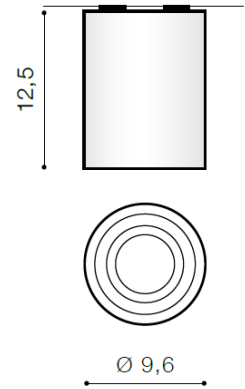

BROSS 1

RODZAJ / TYPE : PLAFON / PLAFON

ŹRÓDŁO ŚWIATŁA / SOURCE : 1x GU10 Max. 60W

	White	AZ0858	GM4100	5901238408581
	Black / Aluminium	AZ0779	GM4100	5901238407799
	Chrome	AZ0857	GM4100	5901238408574
	White / Aluminium	AZ0781	GM4100	5901238407812
	Aluminium	AZ0780	GM4100	5901238407805
	White / Black	AZ1436	GM4100	5901238414360
	Bright Grey	AZ1437	GM4100	5901238414377
	Black	AZ2135	GM4100	5901238421351
	Black/Gold	AZ2955		5901238429555

PARAMETRY ŹRÓDŁA ŚWIATŁA / LIGHTING PARAMETERS:

BUDOWA / CONSTRUCTION :	ILOŚĆ / QUANTITY	MATERIAŁ / MATERIAL	KOLOR / COLOR
• konstrukcja / type	1	aluminium, metal / aluminium, metal	-

WYMIARY / DIMENSION (cm) :	WYSOKOŚĆ / HEIGHT	ŚREDNICA / SZEROKOŚĆ DIAMETER / WIDTH	DŁUGOŚĆ / LENGTH
• lampa / lamp	12,5	9,6	-
• kierunek źródła światła jest regulowany / direction of the light source is adjustable	tak / yes	-	-

WYPOSAŻENIE / EQUIPMENT :	RODZAJ / TYPE	DŁUGOŚĆ / LENGTH	KOLOR / COLOR
• instrukcja montażu / instruction	w zestawie / included	-	-
• zestaw montażowy / mounting kit	w zestawie / included	-	-

OPAKOWANIE / PACKAGE (cm) :	KARTON / BOX 1	KARTON / BOX 2	KARTON / BOX 3
• wysokość / height	14,5	-	-
• szerokość / width	10,5	-	-
• głębokość / depth	10,5	-	-
• waga brutto (kg) / gross weight	0,5	-	-
• waga netto (kg) / net weight	0,45	-	-