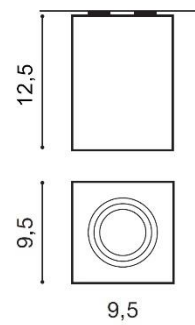

ELOY 1

RODZAJ / TYPE : PLAFON / TOP

ŹRÓDŁO ŚWIATŁA / SOURCE : GU10, 1x Max 50W

	Aluminium	AZ0991	GM4106	5901238409915
	Black / Aluminium	AZ0930	GM4106	5901238409304
	White	AZ0929	GM4106	5901238409298
	White / Aluminium	AZ0872	GM4106	5901238408727
	Chrome	AZ0873	GM4106	5901238408734
	Black	AZ2137	GM4106	5901238421375
	White / Black	AZ1439	GM4106	5901238414391

PARAMETRY ŹRÓDŁA ŚWIATŁA / LIGHTING PARAMETERS:

BUDOWA / CONSTRUCTION :	ILOŚĆ / QUANTITY	MATERIAŁ / MATERIAL	KOLOR / COLOR
• konstrukcja / type	1	aluminium / aluminum	-

WYMIARY / DIMENSION (cm) :	WYSOKOŚĆ / HEIGHT	ŚREDNICA / SZEROKOŚĆ DIAMETER / WIDTH	DŁUGOŚĆ / LENGTH
• lampa / lamp	12,5	9,5	-
• kierunek źródła światła jest regulowany / direction of the light source is adjustable	tak / yes	-	-

WYPOSAŻENIE / EQUIPMENT :	RODZAJ / TYPE	DŁUGOŚĆ / LENGTH	KOLOR / COLOR
• instrukcja montażu / instruction	w zestawie / included	-	-
• zestaw montażowy / mounting kit	w zestawie / included	-	-

OPAKOWANIE / PACKAGE (cm) :	KARTON / BOX 1	KARTON / BOX 2	KARTON / BOX 3
• wysokość / height	14,5	-	-
• szerokość / width	10,5	-	-
• głębokość / depth	10,5	-	-
• waga brutto (kg) / gross weight	0,65	-	-
• waga netto (kg) / net weight	0,6	-	-