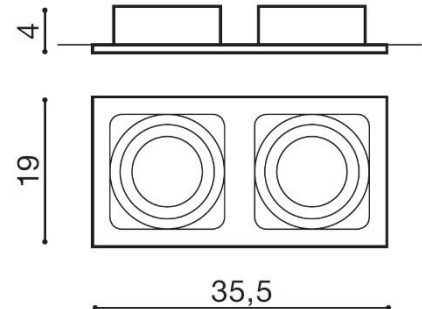

## SISTO 2

RODZAJ / TYPE : WPUST / INPUT

ŹRÓDŁO ŚWIATŁA / SOURCE : 2 x ES111 Max.50W /  
ADAP 111 + 2 x GU10 Max.40W

	Aluminum	AZ0794	GM2202	5901238407942
	White / Black	AZ1447	GM2202	5901238414476
	Black	AZ2809		5901238428091

### PARAMETRY ŹRÓDŁA ŚWIATŁA / LIGHTING PARAMETERS:

BUDOWA / CONSTRUCTION :	ILOŚĆ / QUANTITY	MATERIAŁ / MATERIAL	KOLOR / COLOR
• konstrukcja / type	1	metal / metal	-

WYMIARY / DIMENSION (cm) :	WYSOKOŚĆ / HEIGHT	ŚREDNICA / SZEROKOŚĆ DIAMETER / WIDTH	DŁUGOŚĆ / LENGTH
• lampa / lamp	4	35,5	19
• otwór montażowy / inlet opening	-	30,5	16
• kierunek źródła światła jest regulowany / direction of the light source is ajustabl	tak / yes	-	-

WYPOSAŻENIE / EQUIPMENT :	RODZAJ / TYPE	DŁUGOŚĆ / LENGTH	KOLOR / COLOR
• przewód zasilający / power cord	w zestawie / included	-	-
• instrukcja montażu / instruction	w zestawie / included	-	-

OPAKOWANIE / PACKAGE (cm) :	KARTON / BOX 1	KARTON / BOX 2	KARTON / BOX 3
• wysokość / height	6	-	-
• szerokość / width	21,5	-	-
• głębokość / depth	36	-	-
• waga brutto (kg) / gross weight	1,1	-	-
• waga netto (kg) / net weight	1	-	-