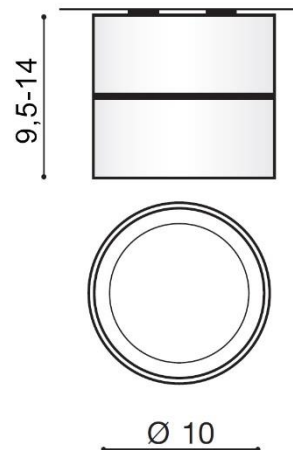

TORINO HOLDING S.A.
Strzeszyńska 33, 60-479 Poznań,
biuro@lampy.it www.azzardolighting.com

SCORPIO

RODZAJ / TYPE : PLAFON / PLAFON

ŹRÓDŁO ŚWIATŁA / SOURCE : LED 10W

	White	AZ1618	5901238416180
	Black	AZ2952	5901238429524
	Chrome	AZ1452	5901238414520

WYMIARY / DIMENSION (cm) :	WYSOKOŚĆ / HEIGHT	ŚREDNICA / SZEROKOŚĆ DIAMETER / WIDTH	DŁUGOŚĆ / LENGTH
<ul style="list-style-type: none"> lampa / lamp 	9,5 - 14	10	-
<ul style="list-style-type: none"> kierunek źródła światła jest regulowany / direction of the light source is ajustable 	tak / yes	-	-

OPAKOWANIE / PACKAGE (cm) :	KARTON 1 / BOX 1	KARTON 2 / BOX 2	KARTON 3 / BOX 3
<ul style="list-style-type: none"> wysokość / height 	12	-	-
<ul style="list-style-type: none"> szerokość / width 	12	-	-
<ul style="list-style-type: none"> głębokość / depth 	12	-	-
<ul style="list-style-type: none"> waga brutto (kg) / gross weight 	0,7	-	-
<ul style="list-style-type: none"> waga netto (kg) / net weight 	0,6	-	-