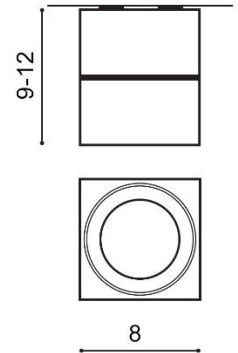

DIADO

RODZAJ / TYPE : PLAFON / PLAFON

ŹRÓDŁO ŚWIATŁA / SOURCE : LED 5W

	White	AZ1454	LC1329	5901238414544
	Chrome	AZ1453	LC1329	5901238414537

PARAMETRY ŹRÓDŁA ŚWIATŁA / LIGHTING PARAMETERS:

Tilt 90°	3000K	IP 20	RA ≥80	LED int	Rotation 350°	360 lumens
-------------	-------	----------	-----------	------------	------------------	---------------

BUDOWA / CONSTRUCTION :	ILOŚĆ / QUANTITY	MATERIAŁ / MATERIAL	KOLOR / COLOR
• konstrukcja / type	1	aluminium / aluminum	-

WYMIARY / DIMENSION (cm) :	WYSOKOŚĆ / HEIGHT	ŚREDNICA / SZEROKOŚĆ DIAMETER / WIDTH	DŁUGOŚĆ / LENGTH
• lampa / lamp	9 - 12	8	-
• kierunek źródła światła jest regulowany / direction of the light source is adjustable	tak / yes	-	-

WYPOSAŻENIE / EQUIPMENT :	RODZAJ / TYPE	DŁUGOŚĆ / LENGTH	KOLOR / COLOR
• instrukcja montażu / instruction	w zestawie / included	-	-
• zestaw montażowy / mounting kit	w zestawie / included	-	-

OPAKOWANIE / PACKAGE (cm) :	KARTON / BOX 1	KARTON / BOX 2	KARTON / BOX 3
• wysokość / height	11	-	-
• szerokość / width	9	-	-
• głębokość / depth	9	-	-
• waga brutto (kg) / gross weight	0,8	-	-
• waga netto (kg) / net weight	0,7	-	-