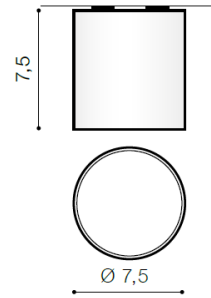

## MATEO S

RODZAJ / TYPE : PLAFON / PLAFON

ŹRÓDŁO ŚWIATŁA / SOURCE : LED 7W

	Matt White	AZ1455	LC1464-FW	5901238414551
--	------------	--------	-----------	---------------

PARAMETRY ŹRÓDŁA ŚWIATŁA / LIGHTING PARAMETERS:		520 lumens	3000K	IP 20	RA ≥80	LED int
<b>BUDOWA / CONSTRUCTION :</b>	<b>ILOŚĆ / QUANTITY</b>	<b>MATERIAŁ / MATERIAL</b>		<b>KOLOR / COLOR</b>		
• konstrukcja / type	1	aluminium / aluminum		biały / white		
<b>WYMIARY / DIMENSION (cm) :</b>	<b>WYSOKOŚĆ / HEIGHT</b>	<b>ŚREDNICA / SZEROKOŚĆ DIAMETER / WIDTH</b>		<b>DŁUGOŚĆ / LENGTH</b>		
• lampa / lamp	7,5	7,5		-		
<b>WYPOSAŻENIE / EQUIPMENT :</b>	<b>RODZAJ / TYPE</b>	<b>DŁUGOŚĆ / LENGTH</b>		<b>KOLOR / COLOR</b>		
• instrukcja montażu / instruction	w zestawie / included	-		-		
• rękawiczka / glove	w zestawie / included	-		-		
• zestaw montażowy / mounting kit	w zestawie / included					
<b>OPAKOWANIE / PACKAGE (cm) :</b>	<b>KARTON / BOX 1</b>	<b>KARTON / BOX 2</b>		<b>KARTON / BOX 3</b>		
• wysokość / height	9	-		-		
• szerokość / width	8	-		-		
• głębokość / depth	8	-		-		
• waga brutto (kg) / gross weight	0,25	-		-		
• waga netto (kg) / net weight	0,2	-		-		